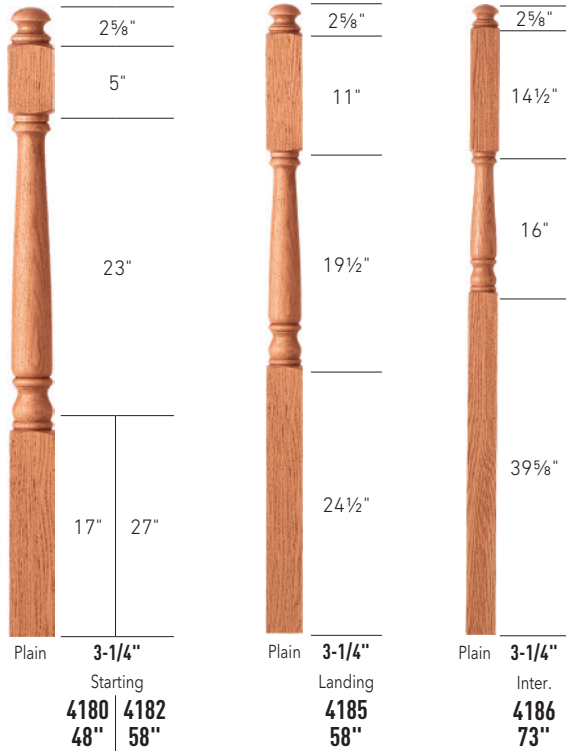

Craftsman Newels

4 1/2"

3 1/2"

53"

54"

NOVO SKU #	LJ SKU #	(L)
4005 POPLR	LJ-4005-P	58"
4005 RT POPLR	LJ-4005RT-P	

NOVO SKU #	LJ SKU #	(L)
G 4101 MAPLE	LJ-4101G-M	58"
G 4101 OAK	LJ-4101G-O	
G 4101 POPLR	LJ-4101G-P	
G 4101 WOAK	LJ-4101G-WO	

3-1/2" Spade Round 3-1/2"
 Inter. Top Top (RT) Univ.
4005 | **4005 RT**
58" | **58"**

58"

3-1/2"
 Univ.
G 4101
58"

48" 58" 48"

3-1/2" 3"
 Univ. Inter. Univ.
4000 | **4001** | **4110**
48" | **58"** | **48"**

NOVO SKU #	LJ SKU #	(L)
4000 MAPLE	LJ-4000-M	48"
4000 OAK	LJ-4000-O	
4000 POPLR	LJ-4000-P	
4000 WOAK	LJ-4000-WO	
4001 MAPLE	LJ-4001-M	58"
4001 OAK	LJ-4001-O	
4001 POPLR	LJ-4001-P	
4001 WOAK	LJ-4001-WO	
4110 POPLR	LJ-4110-P	48"

Post to Post Newels

NOVO SKU #	LJ SKU #	(L)
4180 MAPLE	LJ-4180-M	48"
4180 OAK	LJ-4180-O	
4180 POPLR	LJ-4180-P	
4182 OAK	LJ-4182-O	58"
4182 POPLR	LJ-4182-P	
4185 OAK	LJ-4185-O	
4185 POPLR	LJ-4185-P	
4186 MAPLE	LJ-4186-M	73"