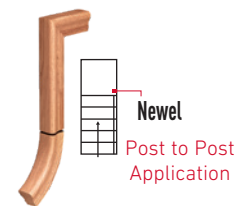

Rail Drop

NOVO SKU #	LJ SKU #
70RD MAPLJ	LJ-70RD-M
70RD OAKLJ	LJ-70RD-O
70RD POPLJ	LJ-70RD-P
72RD MAPLJ	LJ-72RD-M
72RD OAKLJ	LJ-72RD-O

Left-hand 2 Riser No Cap Right-hand 2 Riser No Cap

NOVO SKU #	LJ SKU #
7071 OAK	S-7071-O (LEFT)
7076 OAK	S-7076-O (RIGHT)

Left-hand 2 Riser With Cap

NOVO SKU #	LJ SKU #
7081 POPLR	S-7081-P
7281 OAK	S-7281-O

Right-hand 2 Riser With Cap

NOVO SKU #	LJ SKU #
7086 POPLR	S-7086-P
7286 OAK	S-7286-O

Straight 2 Riser With Cap

NOVO SKU #	LJ SKU #
7088 -2 MAPLE	S-7088-2-M
7088 -2 OAK	S-7088-2-O
7288 -2 MAPLE	S-7288-2-M
7288 -2 OAK	S-7288-2-O
7288 -2 POPLR	S-7288-2-P

Straight 2 Riser With Cap

NOVO SKU #	LJ SKU #
7097 OAK	S-7097-O
7097 POPLR	S-7097-P

Straight 2 Riser No Cap

NOVO SKU #	LJ SKU #
7099 MAPLE	S-7099-M
7099 OAK	S-7099-O
7099 POPLR	S-7099-P
7299 MAPLE	S-7299-M
7299 OAK	S-7299-P
7299 POPLR	S-7299-P