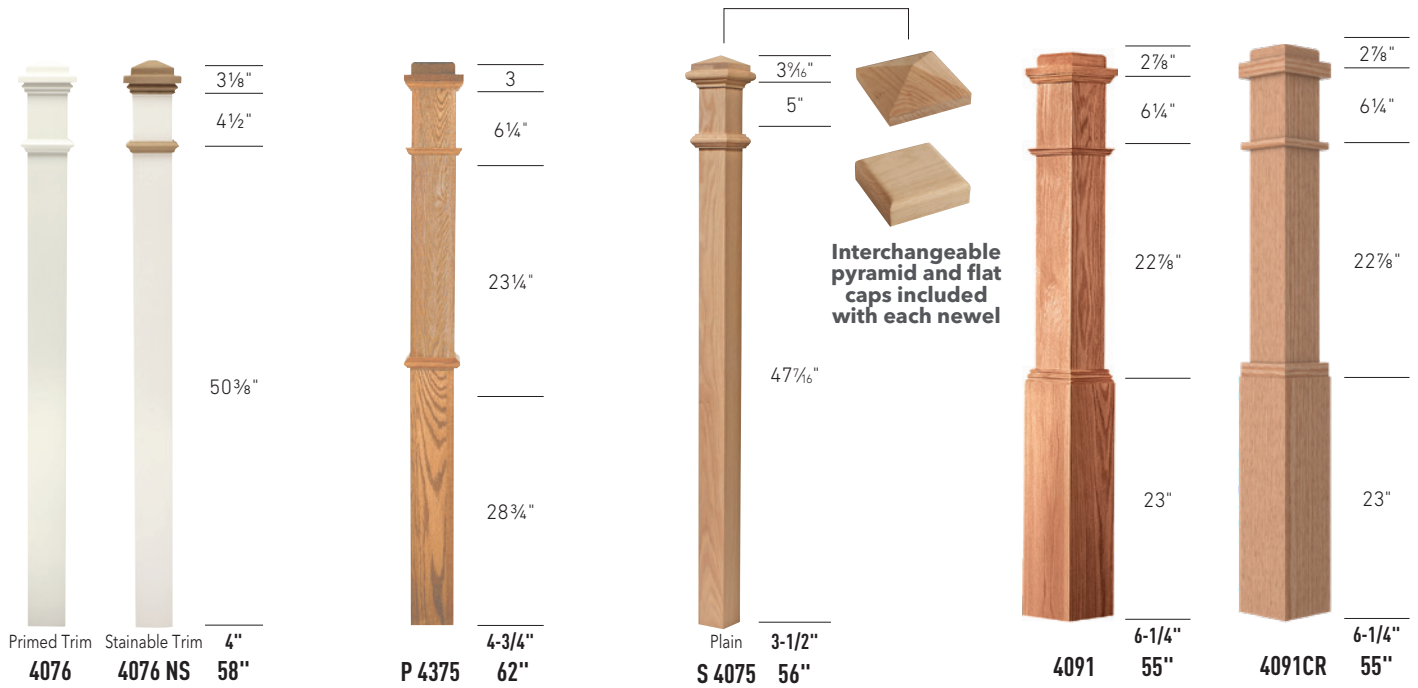

Box Newels

NOVO SKU #	LJ SKU #	(L)
4076 PRIMD	LJ-4076-PRG	58"
4076 NS PRIMD	LJ-4076NS-PRG	

NOVO SKU #	LJ SKU #	(L)
P 4375 OAK	LJP-4375-O	62"
P 4375 POPLR	LJP-4375-P	

NOVO SKU #	LJ SKU #	(L)
S 4075 MAPLE	S-4075-M	56"
S 4075 OAK	S-4075-O	
S 4075 POPLR	S-4075-P	

NOVO SKU #	LJ SKU #	(L)
4091 MAPLE	LJ-4091-M	55"
4091 OAK	LJ-4091-O	
4091 POPLR	LJ-4091-P	
4091 PRIMD	LJ-4091-PRG	
4091 NC PRIMD	LJ-4091NC-PRG	
4091 WOAK	LJ-4091-WO	
4091 CR MAPLE	LJ-4091CR-M	
4091 CR OAK	LJ-4091CR-O	
4091 CR POPLR	LJ-4091CR-P	
4091 CR WOAK	LJ-4091CR-WO