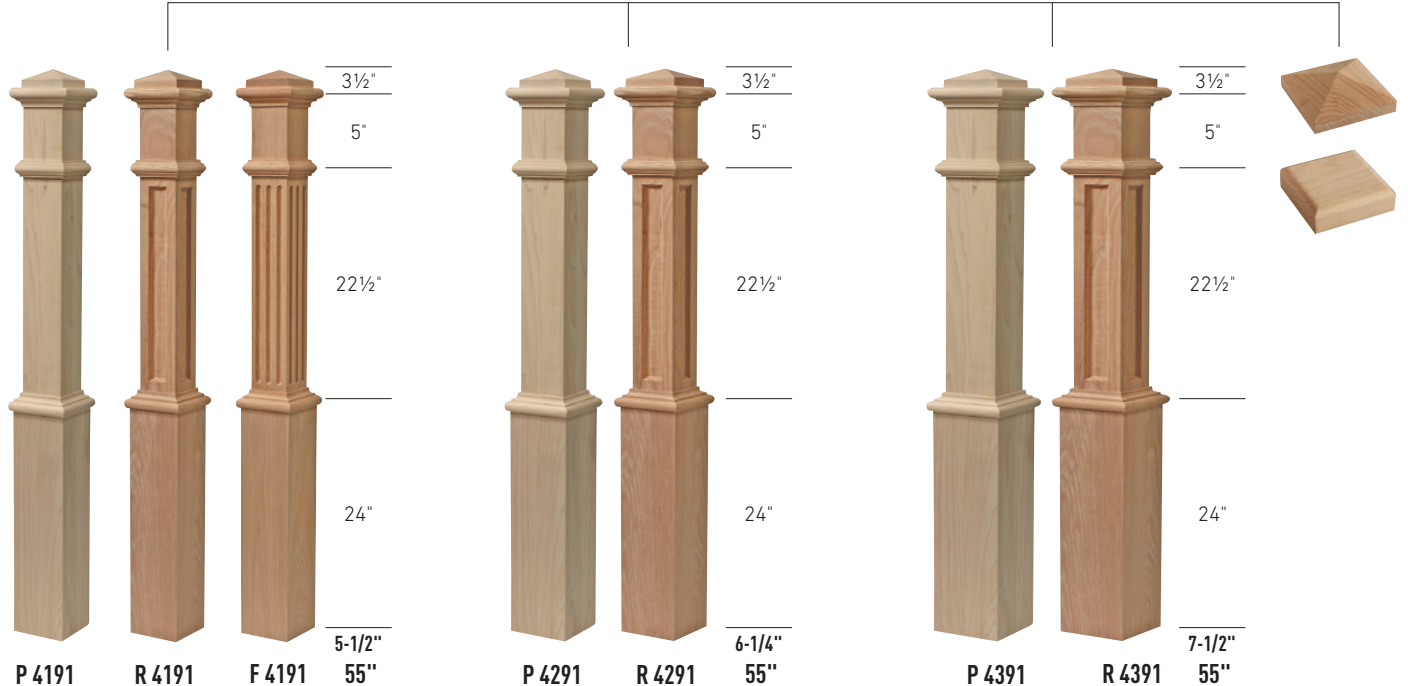

Interchangeable pyramid and flat caps included with each box newel

NOVO SKU #	LJ SKU #	(L)
P 4191 MAPLE	LJP-4491-M	55"
P 4191 OAK	LJP-4491-O	
P 4191 POPLR	LJP-4491-P	
R 4191 MAPLE	LJRC-4491-M	
R 4191 OAK	LJRC-4491-O	
R 4191 POPLR	LJRC-4491-P	
F 4191 MAPLE	LJF-4491-M	

NOVO SKU #	LJ SKU #	(L)
P 4291 MAPLE	LJP-4591-M	55"
P 4291 OAK	LJP-4591-O	
P 4291 POPLR	LJP-4591-P	
R 4291 MAPLE	LJRC-4591-M	
R 4291 OAK	LJRC-4591-O	
R 4291 POPLR	LJRC-4591-P	

NOVO SKU #	LJ SKU #	(L)
P 4391 MAPLE	LJP-4691-M	55"
P 4391 OAK	LJP-4691-O	
P 4391 POPLR	LJP-4691-P	
R 4391 MAPLE	LJRC-4691-M	
R 4391 OAK	LJRC-4691-O	
R 4391 POPLR	LJRC-4691-P