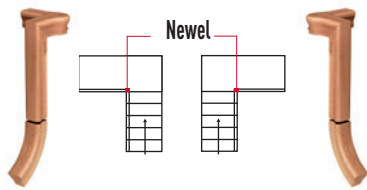

Left-hand Offset Rail

NOVO SKU #	LJ SKU #
7047 MAPLE	LJ-7047-M
7047 OAK	LJ-7047-O
7047 POPLR	LJ-7047-P
7247 MAPLE	LJ-7247-M
7247 OAK	LJ-7247-O
7247 POPLR	LJ-7247-P

Right-hand Offset Rail

NOVO SKU #	LJ SKU #
7048 MAPLE	LJ-7048-M
7048 OAK	LJ-7048-O
7048 POPLR	LJ-7048-P
7248 MAPLE	LJ-7248-M
7248 OAK	LJ-7248-O
7248 POPLR	LJ-7248-P

Rail Drop

NOVO SKU #	LJ SKU #
70RD MAPLJ	LJ-70RD-M
70RD OAKLJ	LJ-70RD-O
70RD POPLJ	LJ-70RD-P
72RD MAPLJ	LJ-72RD-M
72RD OAKLJ	LJ-72RD-O

Left-hand 2 Riser No Cap Right-hand 2 Riser No Cap

NOVO SKU #	LJ SKU #
7071 OAK	S-7071-O (LEFT)
7076 OAK	S-7076-O (RIGHT)

Left-hand 2 Riser With Cap

NOVO SKU #	LJ SKU #
7081 POPLR	S-7081-P
7281 OAK	S-7281-O

Right-hand 2 Riser With Cap

NOVO SKU #	LJ SKU #
7086 POPLR	S-7086-P
7286 OAK	S-7286-O

Straight 2 Riser With Cap

NOVO SKU #	LJ SKU #
7088 -2 MAPLE	S-7088-2-M
7088 -2 OAK	S-7088-2-O
7288 -2 MAPLE	S-7288-2-M
7288 -2 OAK	S-7288-2-O
7288 -2 POPLR	S-7288-2-P