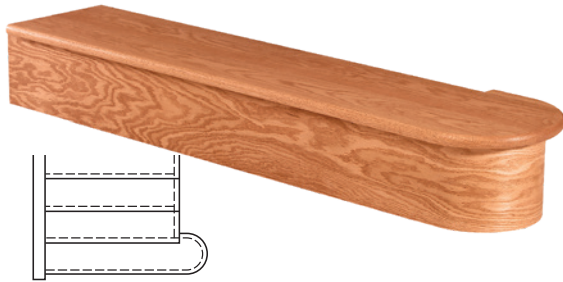

NOVO SKU #	LJ SKU #
8010 48 MAPLE	LJ-8010-M 48
8010 48 OAK	LJ-8010-O 48
8010 48 POPLR	LJ-8010-P 48

NOVO SKU #	LJ SKU #
8010 -2 OAK	LJ-8010-2-0