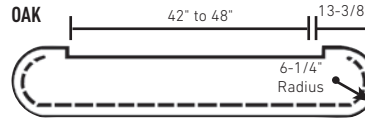

Starting Steps

Double Bullnose Starting Step
8015
48"

NOVO SKU #	LJ SKU #
8015 48 MAPLE	LJ-8015-M 48
8015 48 POPLR	LJ-8015-P 48
A 8015 48 OAK	LJ-8015A-O 42-48

Adjustable Starting Step
8015A
42" to 48"
OAK