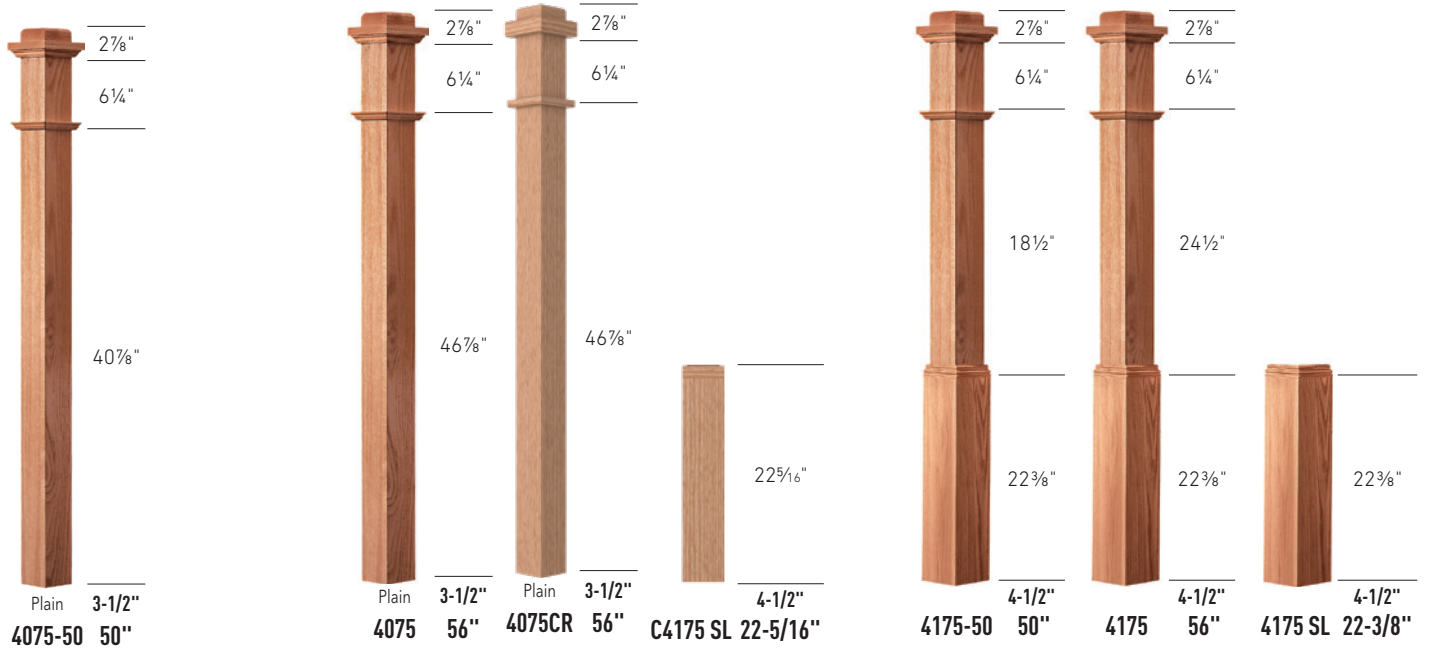

NOVO SKU #	LJ SKU #	(L)
B 4045 OAK	LJ-4045BT-O	58"
4045 MAPLE	LJ-4045-M	
4045 OAK	LJ-4045-O	
4045 POPLR	LJ-4045-P	
4046 OAK	LJ-4046-O	73"

NOVO SKU #	LJ SKU #	(L)
4500 OAK	LJ-4500-O	48"
4500 POPLR	LJ-4500-P	
4503 OAK	LJ-4503-O	58"
4503 POPLR	LJ-4503-P	
4504 OAK	LJ-4504-O	
4504 POPLR	LJ-4504-P	
4505 OAK	LJ-4505-O	73"

NOVO SKU #	LJ SKU #	(L)
P 3040 MAPLE	LJP-3040-M	48"

Box Newels

NOVO SKU #	LJ SKU #	(L)
4075 50 OAK	LJ-4075-50-O	50"
4075 50 POPLR	LJ-4075-50-P	

NOVO SKU #	LJ SKU #	(L)
4075 MAPLE	LJ-4075-M	56"
4075 OAK	LJ-4075-O	
4075 POPLR	LJ-4075-P	
4075 PRIMD	LJ-4075-PRG	
4075 WOAK	LJ-4075-WO	
4075 CR MAPLE	LJ-4075CR-M	
4075 CR OAK	LJ-4075CR-O	
4075 CR POPLR	LJ-4075CR-P	
4075 CR WOAK	LJ-4075CR-WO	